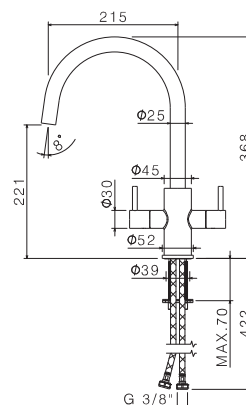

mod. V19020

Miscelatore monocomando per lavello con canna quadra girevole. Flessibili di alimentazione F3/8".

Single-lever sink mixer, square swivel spout. 3/8" female connection hoses.

Cod.	Finiture / Finishing	€
AC.005	acciaio inox / stainless steel	242,00

mod. V18031

Miscelatore tradizionale per lavello con canna tonda girevole. Flessibili di alimentazione F3/8".

Traditional sink mixer, round swivel spout. 3/8" female connection hoses.

Cod.	Finiture / Finishing	€
AC.005	acciaio inox / stainless steel	249,00

no disponibile

mod. V18030

Miscelatore monocomando per lavello con molla girevole e orientabile. Erogazione a doppio getto. Flessibili di alimentazione F3/8".

Single-lever sink mixer with swivel and adjustable spring. Double-jet flow. 3/8" female connection hoses.

Cod.	Finiture / Finishing	€
AC.005	acciaio inox / stainless steel	456,00