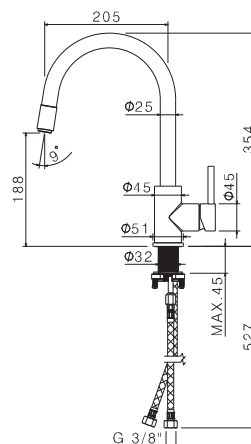

Miscelatore monocomando per lavello con canna tonda girevole acciaio e doccetta estraibile. Flessibili di alimentazione F3/8".

Single-lever sink mixer, steel round swivel spout and pull-out hand shower. 3/8" female connection hoses.