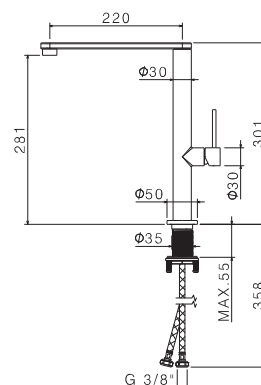

TIBER STEEL KITCHEN

mod. V20022

Miscelatore monocomando per lavello con canna piatta girevole. Flessibili di alimentazione F3/8".

Single-lever sink mixer, flat swivel spout. 3/8" female connection hoses.