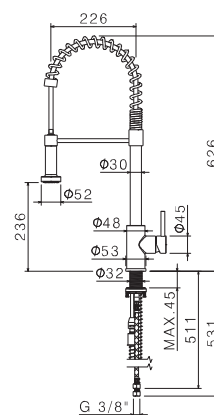

mod. V18030

Miscelatore monocomando per lavello con molla girevole e orientabile. Erogazione a doppio getto. Flessibili di alimentazione F3/8".

Single-lever sink mixer with swivel and adjustable spring. Double-jet flow. 3/8" female connection hoses.