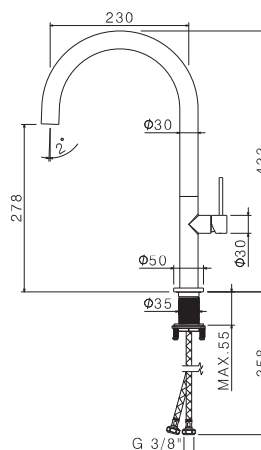

mod. V20020

Miscelatore monocomando per lavello con canna tonda girevole. Flessibili di alimentazione F3/8".

Single-lever sink mixer, round swivel spout. 3/8" female connection hoses.