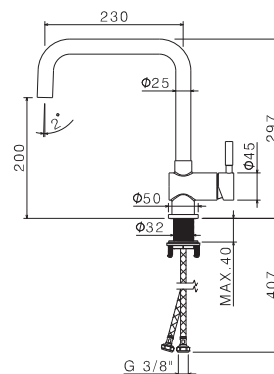

mod. V19020

Miscelatore monocomando per lavello con canna quadra girevole. Flessibili di alimentazione F3/8".

Single-lever sink mixer, square swivel spout. 3/8" female connection hoses.

Cod.	Finiture / Finishing	€
AC.005	acciaio inox / stainless steel	242,00

mod. V18031

Miscelatore tradizionale per lavello con canna tonda girevole. Flessibili di alimentazione F3/8".

Traditional sink mixer, round swivel spout. 3/8" female connection hoses.