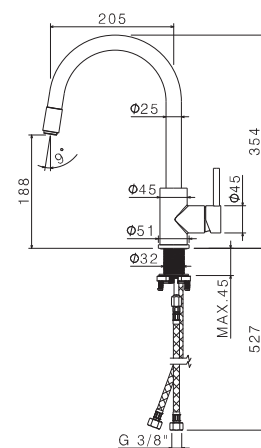

mod. V18023

Miscelatore monocomando per lavello con canna tonda girevole nera e doccetta estraibile. Flessibili di alimentazione F3/8".

Single-lever sink mixer, black round swivel spout and pull-out hand shower. 3/8" female connection hoses.