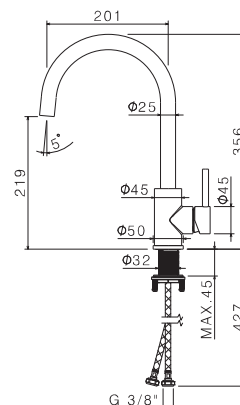

TIBER STEEL KITCHEN

mod. V18040

Miscelatore monocomando per lavello con canna tonda girevole acciaio e doccetta estraibile. Flessibili di alimentazione F3/8".

Single-lever sink mixer, steel round swivel spout and pull-out hand shower. 3/8" female connection hoses.

Cod.	Finiture / Finishing	€
AC.005	acciaio inox / stainless steel	282,00

mod. V18021

Miscelatore monocomando per lavello con canna tonda girevole. Flessibili di alimentazione F3/8".

Single-lever sink mixer, round swivel spout. 3/8" female connection hoses.

Cod.	Finiture / Finishing	€
AC.005	acciaio inox / stainless steel	218,00

mod. V19022

Miscelatore monocomando per lavello con canna elle girevole. Flessibili di alimentazione F3/8".

Single-lever sink mixer, "L" swivel spout. 3/8" female connection hoses.

Cod.	Finiture / Finishing	€
AC.005	acciaio inox / stainless steel	246,00