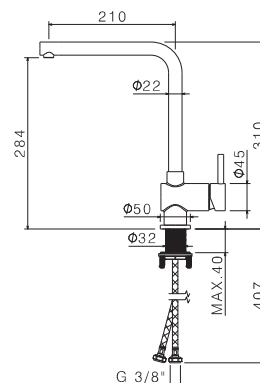

mod. V19022

Miscelatore monocomando per lavello con canna elle girevole. Flessibili di alimentazione F3/8".

Single-lever sink mixer, "L" swivel spout. 3/8" female connection hoses.